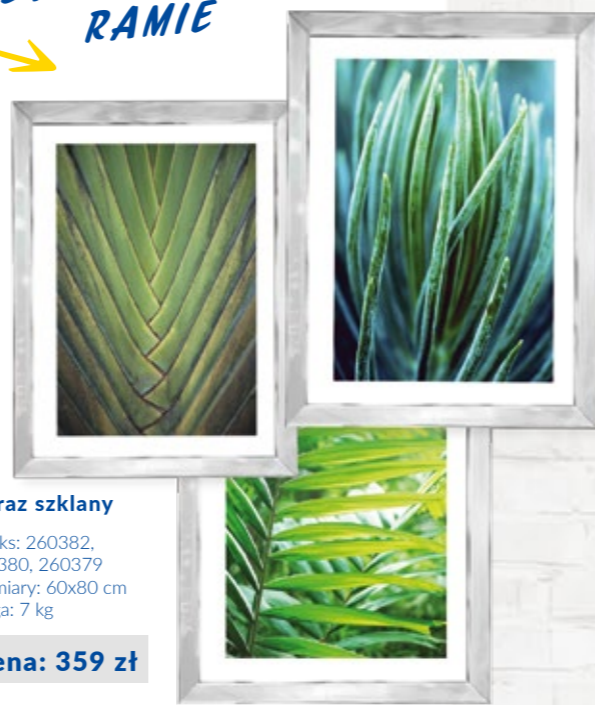

Stół Cross SIGNAL

Indeks: 265190
Długość: 150 cm
Szerokość: 90 cm
Wysokość: 77 cm

stół
CROSS
1 389 zł

Krzesełko Alex

Indeks: 264542
Szerokość: 45 cm
Głębokość: 46 cm
Wysokość: 96 cm

Cena: 289 zł

HiT CENOWY
739 zł

HiT CENOWY
449 zł

Stół Karl SIGNAL

Indeks: 245969
Wysokość: 75 cm
Szerokość: 90 cm

Cena: 449 zł

**NOWOCZESNE
OBRAZY W LUSTRZANEJ
RAMIE**

Obraz szklany

Indeks: 260382,
260380, 260379
Wymiary: 60x80 cm
Waga: 7 kg