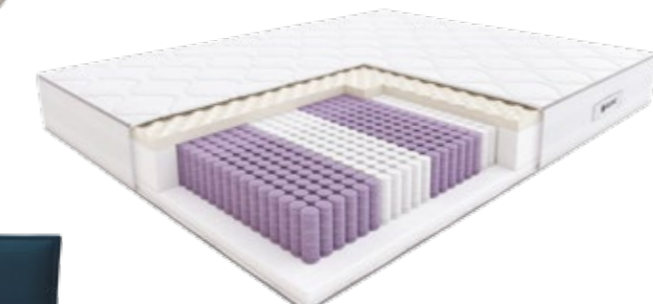

Cena: od 2460 zł

Łóżka
-5%*
MASKET
GRATIS!
5 poduszek

Łóżko
Hamilton Mix
RELAX

Indeks: 250623
Szerokość: 161 cm
Głębokość: 211 cm
Wysokość: 120 cm
Pow. spania: 160x200 cm

Cena: 2 599 zł

Materac Medical
X-Static
MOLLYFLEX

Indeks: 274322
Szerokość:
od 80 - 200 cm
Długość: 200 cm
Wysokość: 22 cm

Cena: od 2 640 zł

Materac Flamenco
Velvet HILDING

Indeks: 246514
Szerokość:
od 80 - 180 cm
Długość: 200 cm
Wysokość: 23 cm

Cena: od 1 199 zł

Materac Comfeel
Start SEMBELLA

Indeks: 274324
Szerokość:
od 80 - 280 cm
Długość: 200 cm
Wysokość: 23 cm

Cena: od 1565 zł

**5 KOLORÓW
DOSTĘPNYCH OD RĘKI!**

Łóżko
HAPPY
1 590 zł

GRATIS!
stelaż

Łóżko Happy

Indeks: 260885
Szerokość: 180 cm
Długość: 228 cm
Wysokość: 103 cm
Pow. spania:
160x200 cm
(bez materaca)